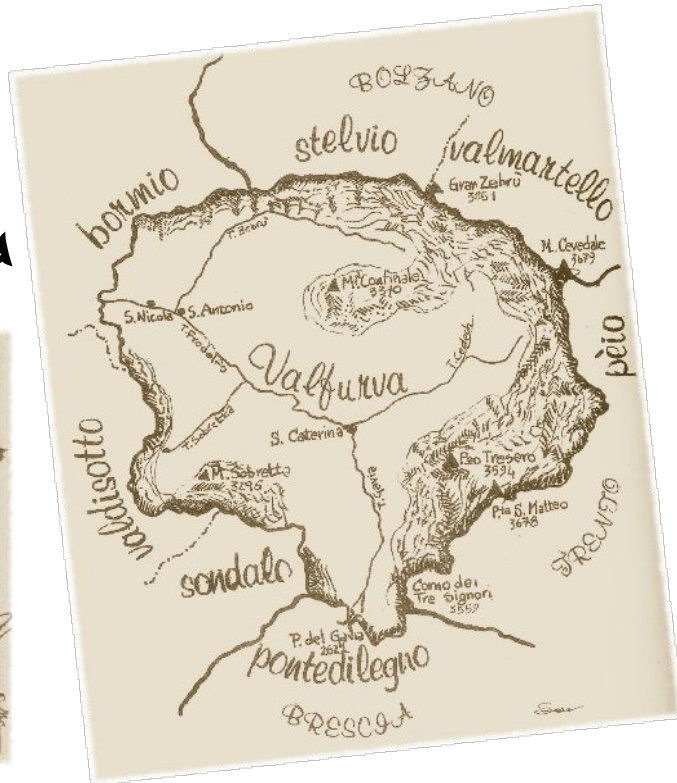

giovedì 27 settembre

VIAGGIO D'ISTRUZIONE A S.ANTONIO VALFURVA
per visitare il ...

Museo Vallivo Valfurva

Programma:

Partenza da Sondalo	h 9: 00
Arrivo a S. Antonio Valfurva	h 9:30-9:45 circa
Visita al museo	
Partenza da S. Antonio	h 12.00
Arrivo a Sondalo	h 12:45

Nel Museo ...

L'abitazione

I mestieri tradizionali

La lavorazione della terra

Il trasporto

La lavorazione del latte

I lavori casalinghi

La scuola ...