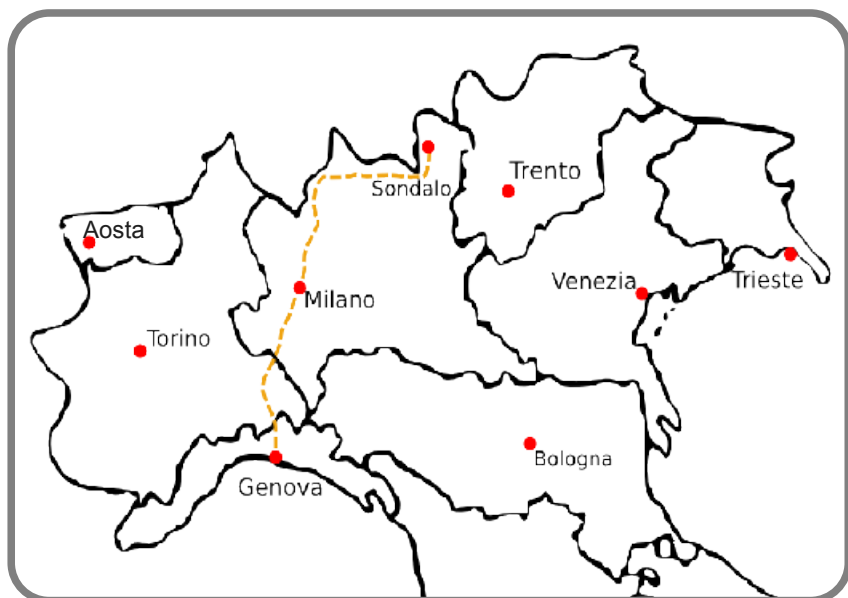

## PROGRAMMA

- Partenza dal piazzale della Scuola Primaria di Sondalo: h 4.15
- Arrivo a Genova: h 9.30 circa
- Ingresso all'*Acquario di Genova*: h 10.00
- Pranzo presso tavola calda convenzionata con l'*Acquario*: h 12.00
- Ingresso e visita alla *Città dei bambini* (durata 1 ora e 30 min.): h 13.30
- Partenza da Genova: h 16.00
- Arrivo a Sondalo: h 21.30 circa

ISTITUTO COMPRENSIVO DI SONDALO  
SCUOLA PRIMARIA

CLASSI QUARTE a.s. 2007/2008

*mercoledì 23 aprile 2008*

VIAGGIO D'ISTRUZIONE ALL'....

**ACQUARIO  
DI  
GENOVA**  
E A ...

**Meraviglie  
della fisica**

Acquario di Genova  
Porto Antico